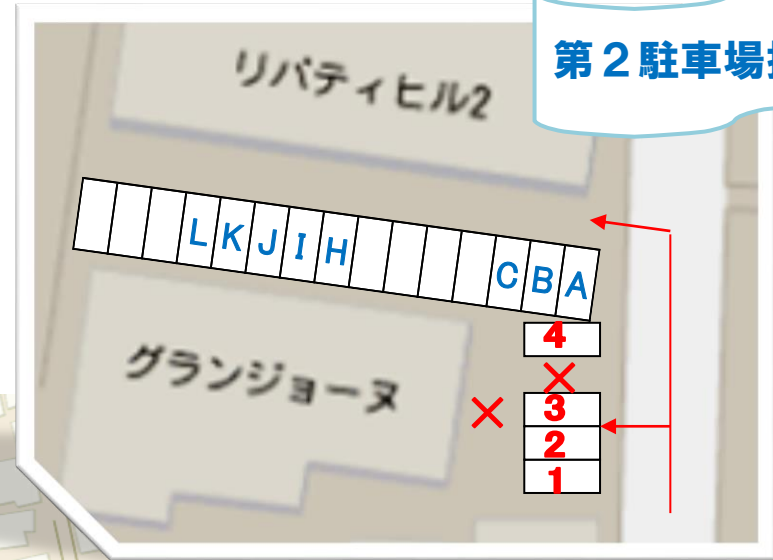

JITC第2駐車場

～アイドリングストップ～
 駐車マナーにご協力をお願いいたします

第2駐車場拡大図

JITC 第2駐車場

《 12台 》

JITC の前の道を直進して
 2つ目の十字路を右折。
 左側3軒目の黄色いアパート
 (グランジョーヌ) 前
 * 4台分
 グランジョーヌの隣のマンション
 (リバティビル2) の駐車場
 A・B・C・H・I・J・K・L
 * 8台分

【目印】
 JITCの
 プレート