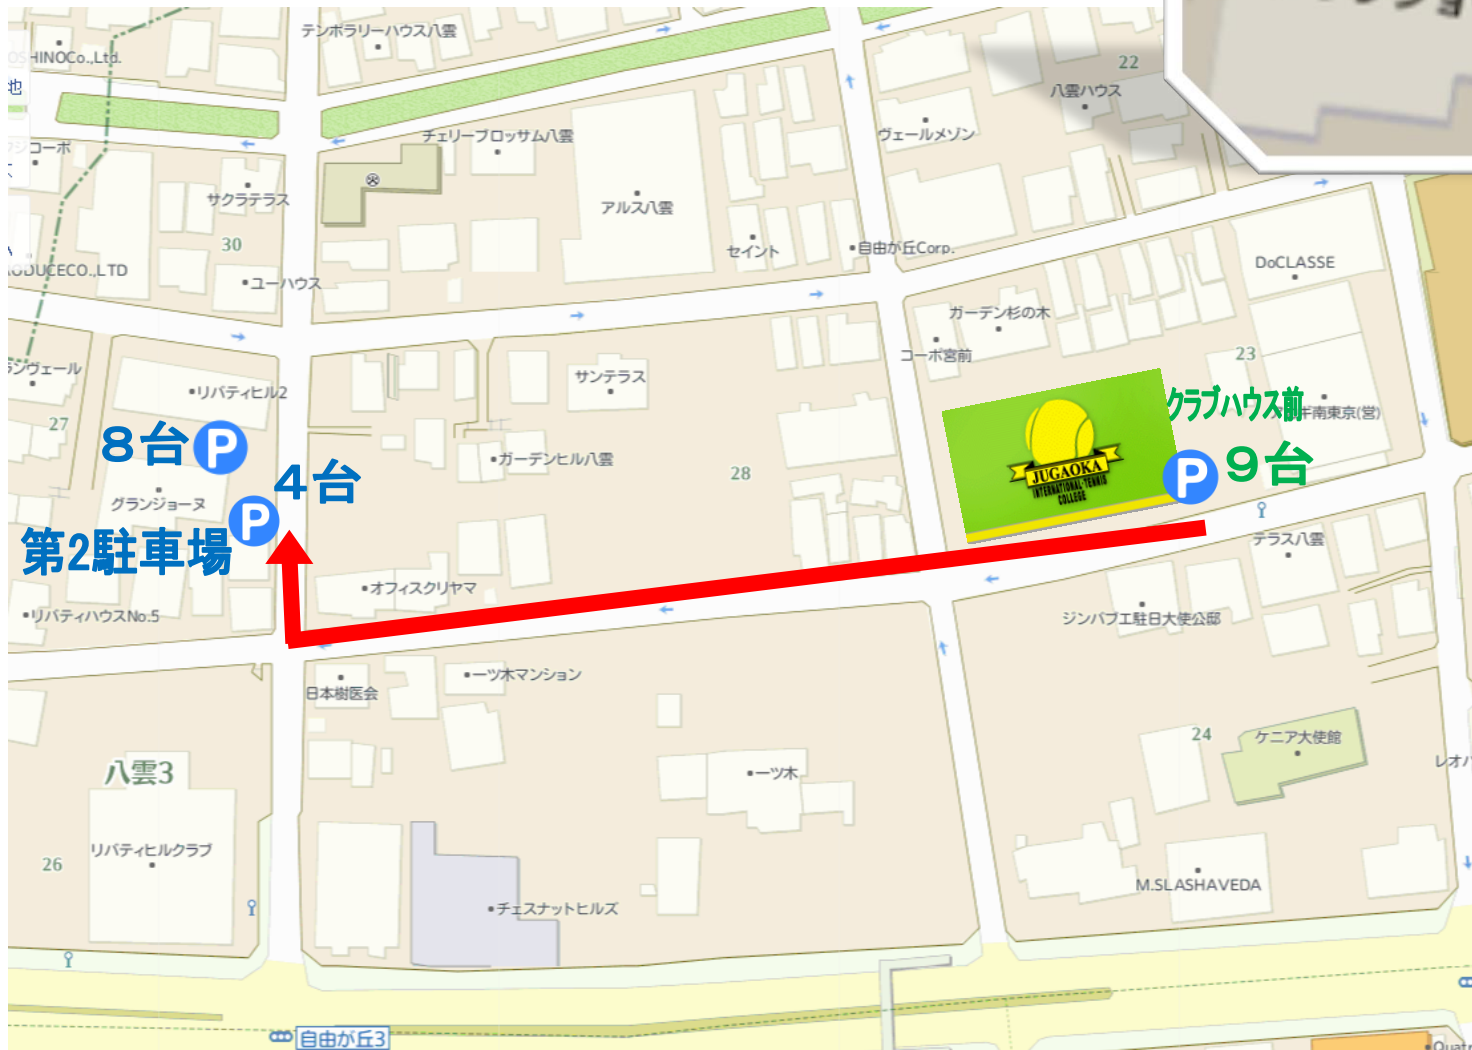

JITC第2駐車場

～アイドリングストップ～
 駐車マナーにご協力をお願いいたします

第2駐車場拡大図

JITC 第2駐車場

《 12台 》

JITC の前の道を直進して
 2つ目の十字路を右折。
 左側3軒目の黄色いアパート
 (グランジョーヌ) 前
 * 4台分
 グランジョーヌの隣のマンション
 (リバティビル2) の駐車場
 A・B・C・H・I・J・K・L
 * 8台分

【目印】
 JITCの
 プレート